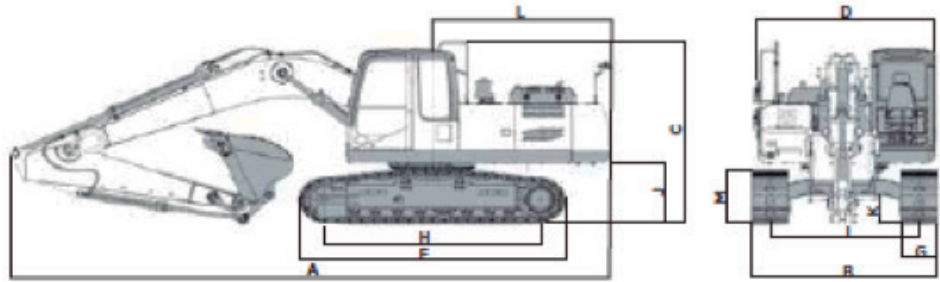

EQUIPOS DE ALTO
RENDIMIENTO
GARANTIZADO

Excavadora Hidráulica **XE225BR**

www.xcmg.cl

**Modelo XE225BR, Motor Cummins, tier III 155 HP Balde de 1.2 m³
Zapatas de 700 mm.**

XCMG, UNA MARCA MUNDIAL · N°1 del mundo de camiones grúa · N°1 de China por 23 años consecutivos · N°1 de maquinaria pesada en China ·
Centro tecnológico N°1 en China de maquinaria y el N°15 de todas las industrias chinas.

Equipos de alto rendimiento garantizado

XE225BR

ESPECIFICACIONES TÉCNICAS

DIMENSIONES DE ENVÍO (MM)

XE225BR

Largo Total	A	B	C	D	E	F	G	H	I	J	K	L	M
9500	2990	3000	2710	4270	4613	700	3462	2390	1299	485	2750	942	

DATOS TÉCNICOS

	Unidad	XE225BR
Parámetros Básicos		
Cilindrada Motor	cc	6700
Potencia Nominal (motor)	HP	155
Velocidad nominal (motor)	RPM	2000
Máximo torque / velocidad	Nm/rpm	637/1800
Peso operativo	Kg	22425
Capacidad de cucharón	m ³	1,2

PARÁMETROS DE RENDIMIENTO

	Unidad	XE225BR
Características de conducción		
Velocidad de traslación	Km/hr	5,5/3,3
Velocidad de giro	r/min	12,5
Rendimiento en subida de pendiente	Grados	35
Presión sobre suelo	Kpa	47,3
Fuerza del cubo excavador	Kn	138
Fuerza del brazo excavador	Kn	103
Máxima fuerza de tracción	Kn	184
Sistema Hidráulico		
Flujo principal de la bomba	Lt/min	211
Presión del sistema hidráulico de trabajo	MPa	31,4/34,3
Presión del sistema de desplazamiento	Mpa	34,3
Presión del sistema de giro	MPa	27,5
Presión del sistema piloto	Mpa	3,9
Capacidades		
Tanque de combustible	Lts	380
Aceite Hidráulico	Lts	240
Aceite de motor	Lts	25
Reductor de giro	Lts	5,3
Rango de operación		
Máximo alcance de excavación	mm	9925
Máximo alcance de vertimiento	mm	6800
Máxima profundidad de excavación	mm	6655
Máxima profundidad de excavación vertical	mm	5695
Pista de longitud total	mm	4,613
Despeje del peso	mm	1,299